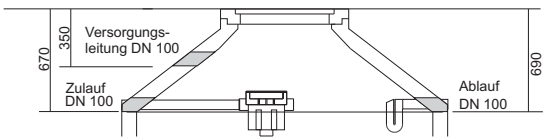

Ausstattung Garden Premium