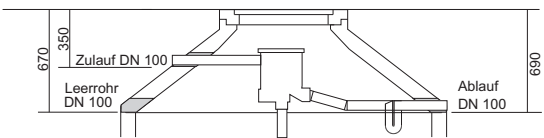

Ausstattung Home Premium