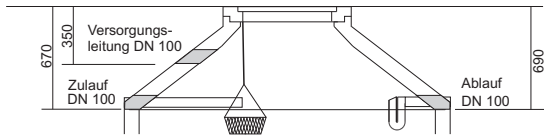

Ausstattung Garden Jet / Standard