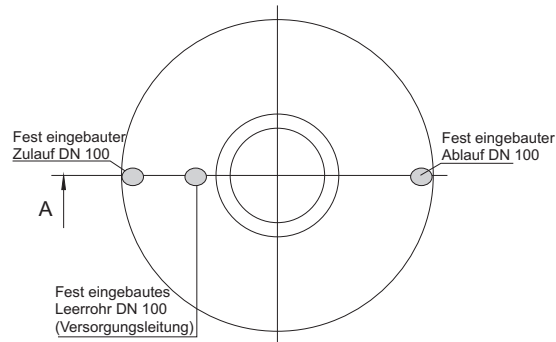

Ausstattung Home Premium