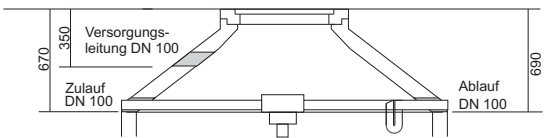

Ausstattung Home Dive / Eco / Standard