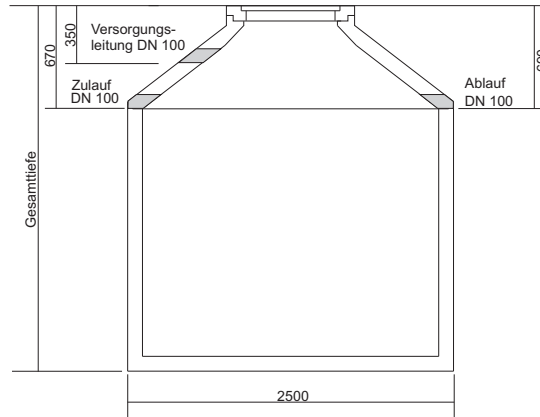

Ausstattung Home Premium